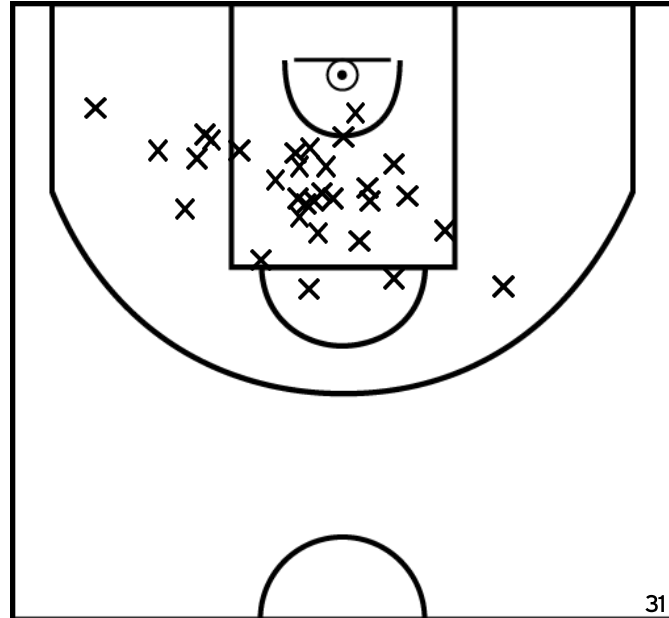

PÉRIODE 1

PÉRIODE 3

PROLONGATIONS

PÉRIODE 2

PÉRIODE 4

Rencontre: 1 Date: 05/11/22 Heure: 16:00
 Arbitre: DURIEZ D BENEULT C

ÉQUIPE LA FLECHE US - 2 (B)

PÉRIODE 1