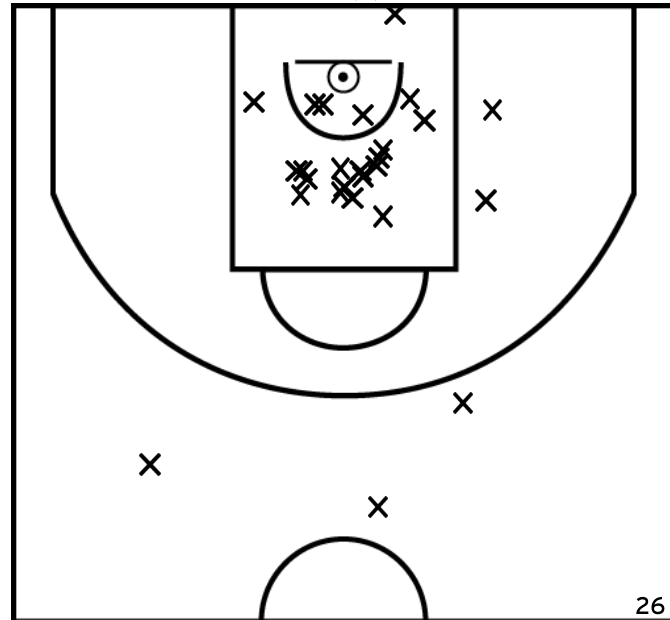

Rencontre: 1 Date: 05/11/22 Heure: 16:00

Arbitre: DURIEZ D BENEULT C

ÉQUIPE FRESNAY /SARTHE - 1 (A)

PÉRIODE 1

PÉRIODE 3

PROLONGATIONS

PÉRIODE 2

PÉRIODE 4