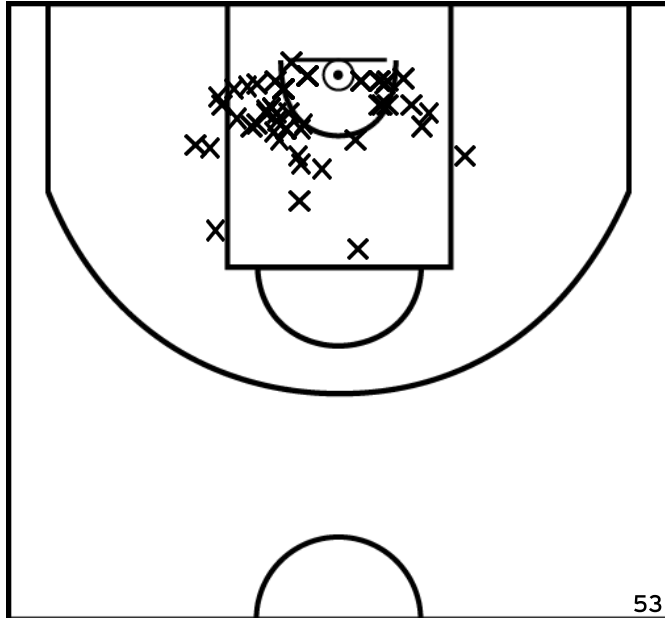

Rencontre: 1886 Date: 10/12/22 Heure: 14:30

Arbitre: AUBRY E ROBLIN A

ÉQUIPE LA FERTE BERNARD V.S. - 2 (B)