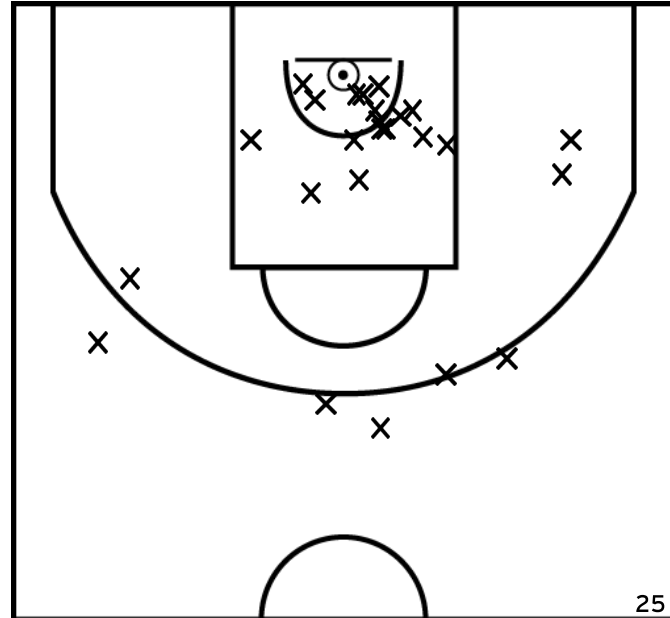

Rencontre: 2320 Date: 19/11/22 Heure: 20:00

Arbitre: LEGROS L DURIEZ A

ÉQUIPE FRESNAY /SARTHE -1 (A)

PÉRIODE 1

PÉRIODE 3

PROLONGATIONS

PÉRIODE 2

PÉRIODE 4