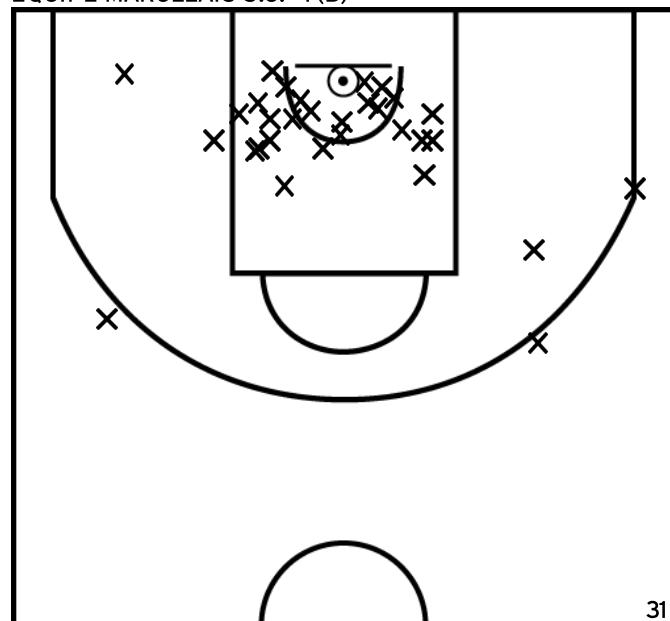

ÉQUIPE MAROLLAIS S.C. - 1 (B)