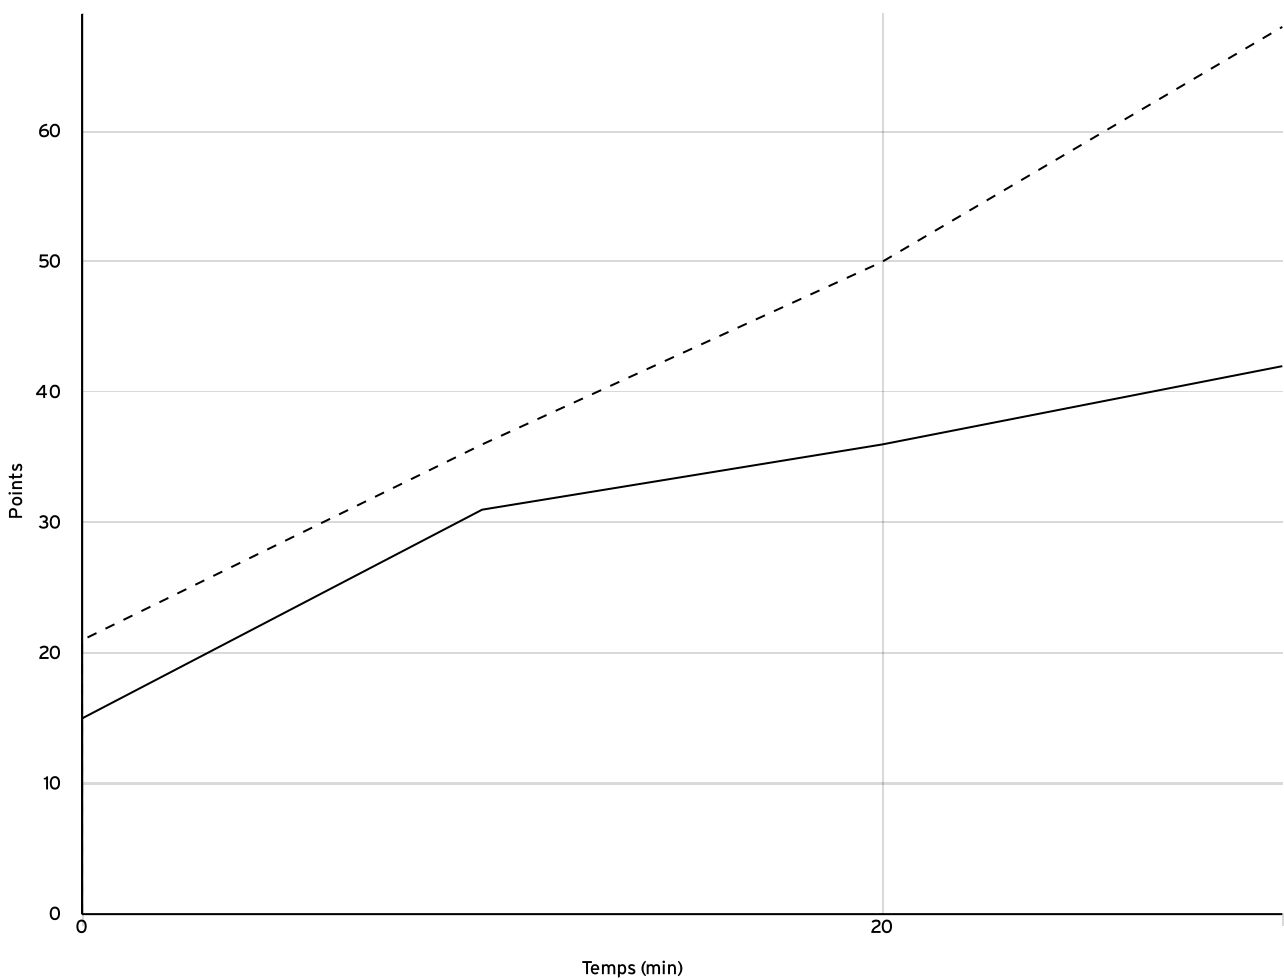

Départementale masculine seniors - Division 5 DM5	Rencontre N° 2	Date 16/04/23	Heure 16:00	Lieu MAMERS
	Poule A	1 ^{er} arbitre SINEAU D	2 ^e arbitre BERTRAND M	3 ^e arbitre

DONNÉES ET RATIOS

Données	LOCAUX	VISITEURS
Avantage maximum	2	27
Série maximum	6	11
Points du banc	16	31
Égalités		3
Durée de l'avantage	00:00	40:00

PROGRESSION DU SCORE

LOCAUX

VISITEURS