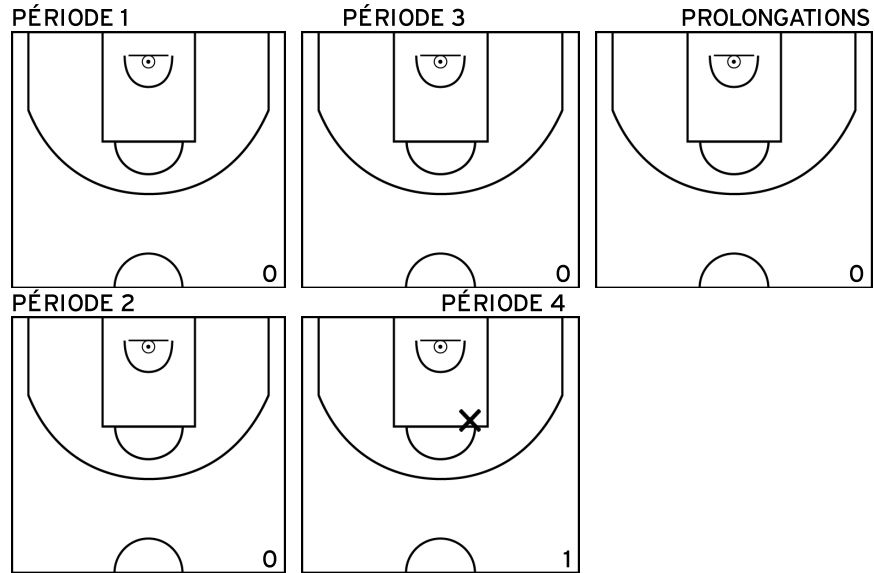

PROLONGATIONS

PÉRIODE 2

PÉRIODE 4

Rencontre: 2 Date: 16/04/23 Heure: 16:00
 Arbitre: SINEAU D BERTRAND M

AUBRY E. - FRESNAY /SARTHE - 2 (B)

BUSSON G. - FRESNAY /SARTHE - 2 (B)

Rencontre: 2 Date: 16/04/23 Heure: 16:00
 Arbitre: SINEAU D BERTRAND M