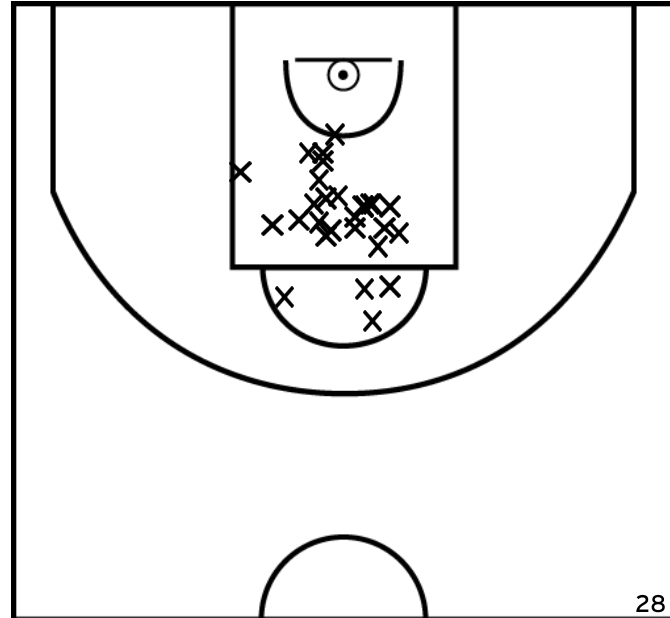

PÉRIODE 1

PÉRIODE 3

PROLONGATIONS

PÉRIODE 2

PÉRIODE 4

Rencontre: 2 Date: 16/04/23 Heure: 16:00

Arbitre: SINEAU D BERTRAND M

ÉQUIPE FRESNAY /SARTHE - 2 (B)