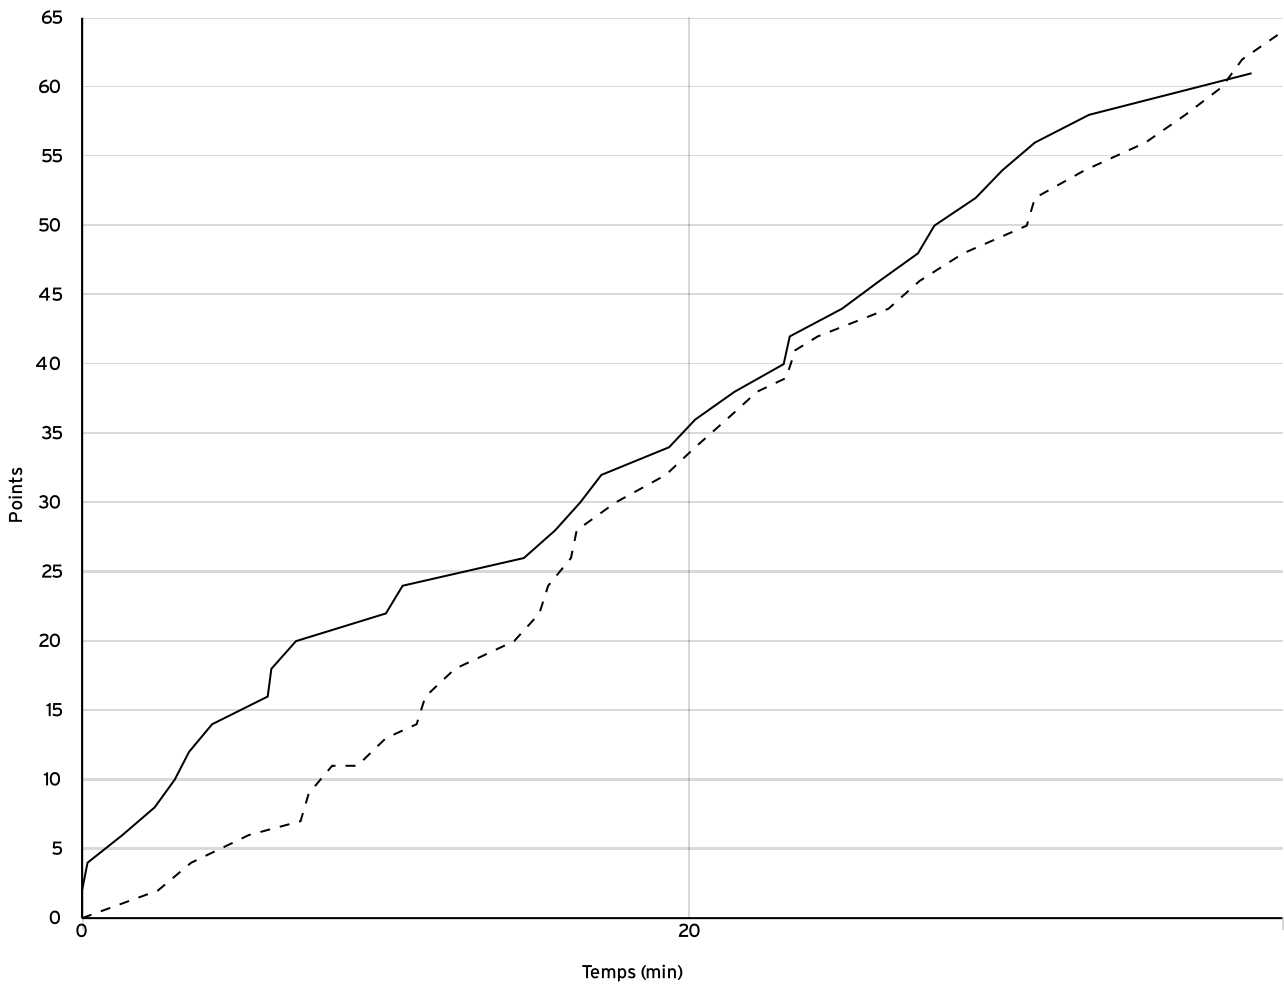

VISITEURS

N° Maillot	NOM Prénom	5 de départ	Tps de jeu	Nb Pts Marqués	Nb Tirs Réussis	3 Pts Réussis	2 Int Réussis	2 Ext Réussis	LF Réussis	Ftes Com
5	LEPROUT, Tom	×	34:11	8	4	0	4	0	0	0
7	PELLETIER, Julie	×	22:33	3	1	0	1	0	1	0
8	PROVOST, Melody	×	30:11	4	2	0	2	0	0	2
10	SAMINADIN, Faldoni		36:34	23	11	0	11	0	1	2
11	NEVEU, Gaëtan	×	29:07	2	1	0	1	0	0	0
12	GEORGE, Laël	×	40:00	24	11	0	10	1	2	1
Total Équipe			192:36	64	30	0	29	1	4	5
Total Banc				23	11	0	11	0	1	2
Total 5 de Départ				41	19	0	18	1	3	3
Total 1ère Mi-temps				32	0	0	0	0	0	1
Total 2ème Mi-temps				32	0	0	0	0	0	4
Total Prolongation				0	0	0	0	0	0	0
Entraîneur			undefined							0

Départemental
 masculin U15 -
 Division 4
 DMU15-4

Rencontre N° 22 Date 18/03/23 Heure 16:30 Lieu FRESNAY-SUR-SARTHE
 Poule A 1^{er} arbitre LEGROS L 2^e arbitre DURIEZ A 3^e arbitre

DONNÉES ET RATIOS

Données	LOCAUX	VISITEURS
Avantage maximum	14	4
Série maximum	8	8
Points du banc	10	23
Égalités		7
Durée de l'avantage	10:47	00:10

PROGRESSION DU SCORE

LOCAUX

VISITEURS