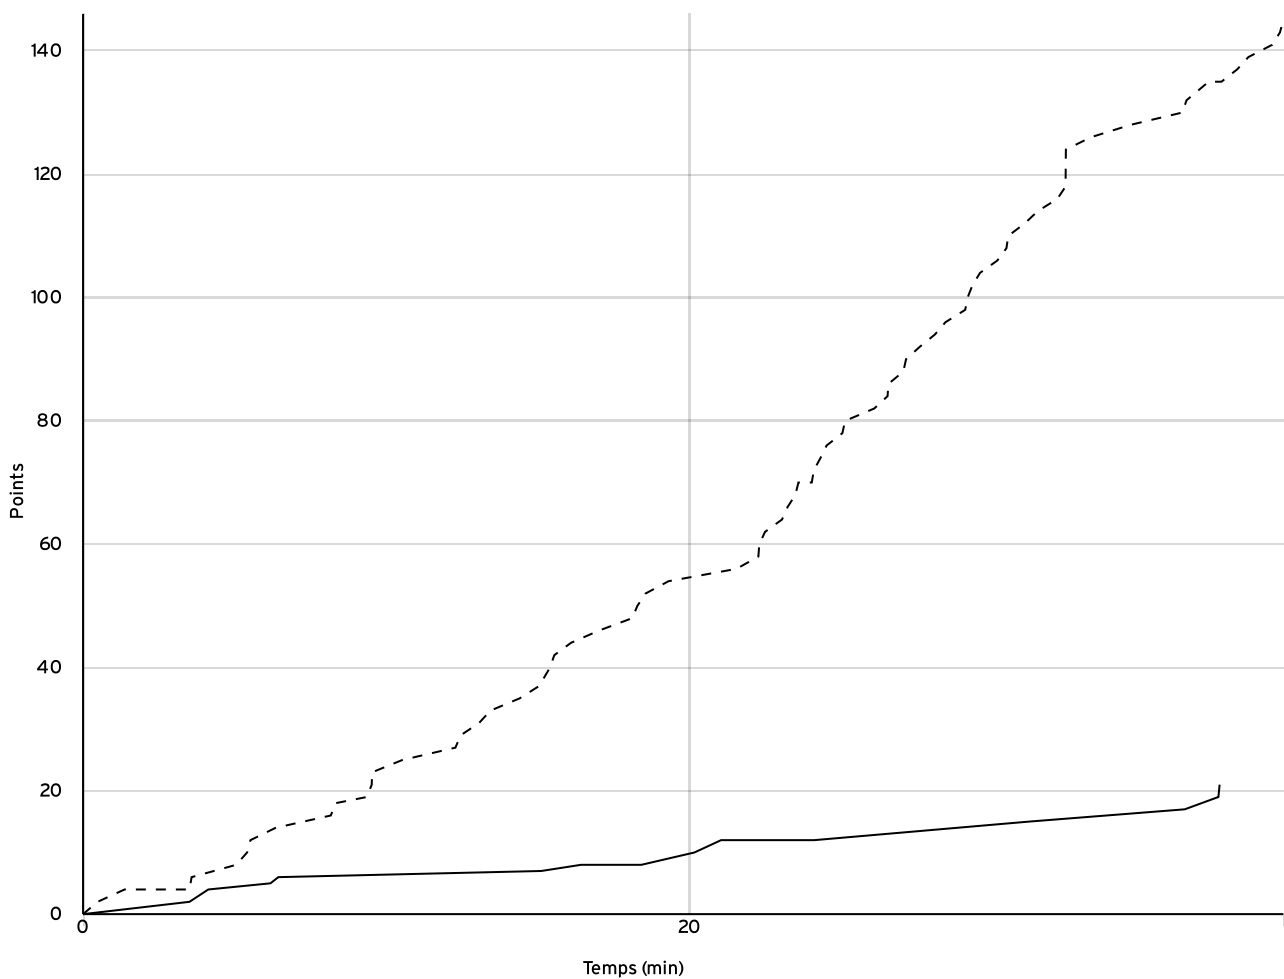

VISITEURS

N° Maillot	NOM Prénom	5 de départ	Tps de jeu	Nb Pts Marqués	Nb Tirs Réussis	3 Pts Réussis	2 Int Réussis	2 Ext Réussis	LF Réussis	Ftes Com
5	TESTUT, Ethel	×	32:18	12	5	1	4	0	1	2
6	FEAU-BATTEUX, Kloe		29:26	25	12	0	12	0	1	3
7	DAVID, Zoé	×	25:24	30	15	0	15	0	0	3
8	GUIX, Anna		18:24	18	9	0	9	0	0	2
9	SOUAZE, Calie	×	31:46	34	17	0	17	0	0	2
11	PINA, Océane	×	31:48	20	10	0	10	0	0	1
13	DALOUX, Siane			0	0	0	0	0	0	0
14	ROUSSEAU, Lola	×	27:47	6	3	0	3	0	0	0
Total Équipe			196:53	145	71	1	70	0	2	13
Total Banc				43	21	0	21	0	1	5
Total 5 de Départ				102	50	1	49	0	1	8
Total 1ère Mi-temps				54	0	0	0	0	0	9
Total 2ème Mi-temps				91	0	0	0	0	0	4
Total Prolongation				0	0	0	0	0	0	0
Entraîneur			undefined							0

Départemental
 féminin U15 -
 Phase 2
 DFU15-P2

Rencontre N° 424 Date 06/05/23 Heure 14:30 Lieu FRESNAY-SUR-SARTHE
 Poule A 1^{er} arbitre LEGROS L 2^e arbitre DURIEZ D 3^e arbitre

DONNÉES ET RATIOS

Données	LOCAUX	VISITEURS
Avantage maximum	0	124
Série maximum	4	40
Points du banc	0	43
Égalités		0
Durée de l'avantage	00:00	10:33

PROGRESSION DU SCORE

LOCAUX

VISITEURS