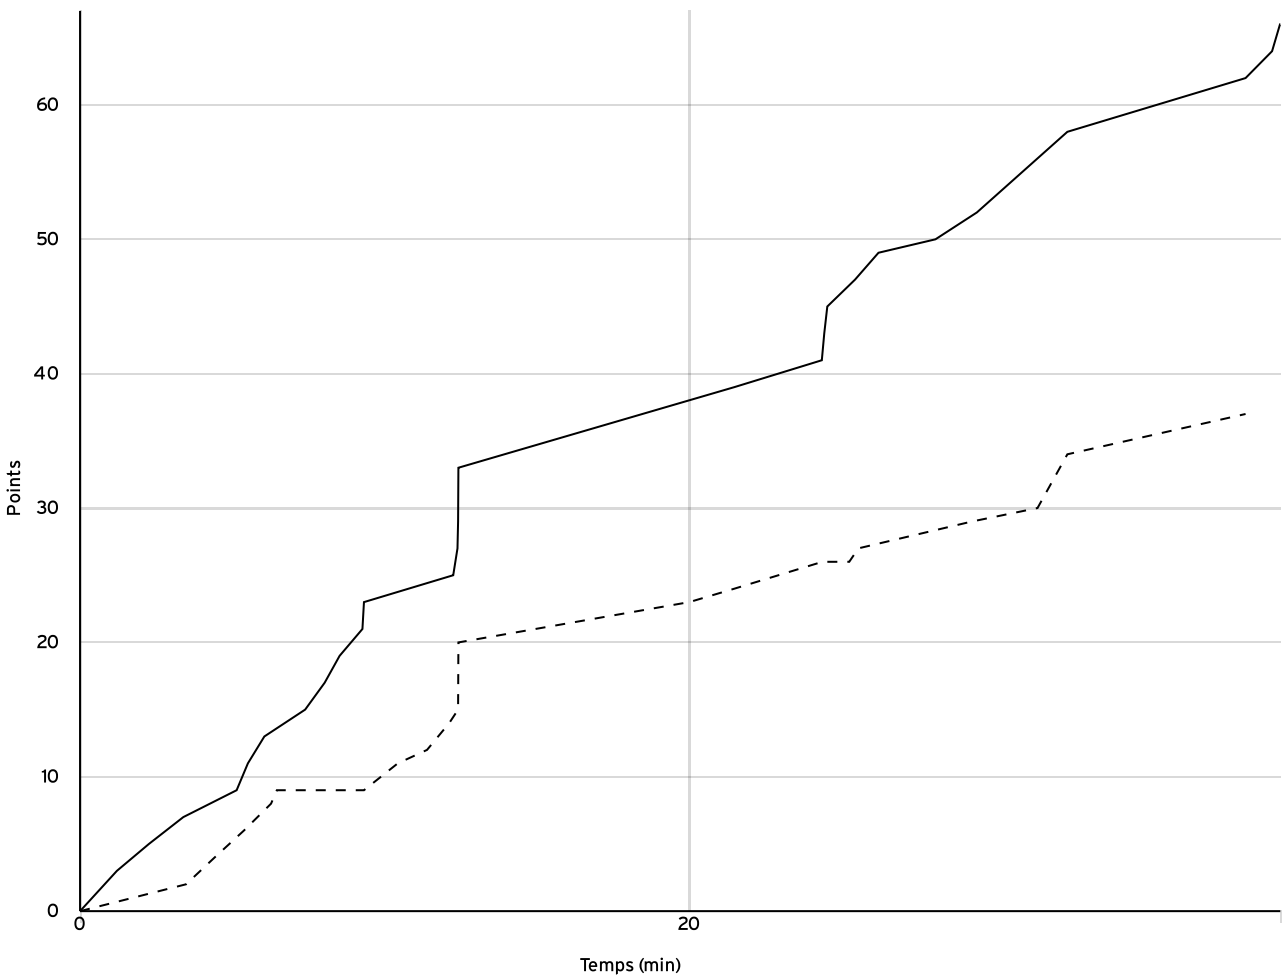

Départemental féminin U18 - Division 2 - Phase 2 DFU18-2-P2	Rencontre N° 305	Date 06/05/23	Heure 16:45	Lieu CHANGE
	Poule A	1 ^{er} arbitre BEAUMONT M	2 ^e arbitre BEAUPIED- HAMBERS N	3 ^e arbitre

DONNÉES ET RATIOS

Données	LOCAUX	VISITEURS
Avantage maximum	29	0
Série maximum	8	5
Points du banc	33	7
Égalités		0
Durée de l'avantage	10:36	00:00

PROGRESSION DU SCORE

LOCAUX

VISITEURS