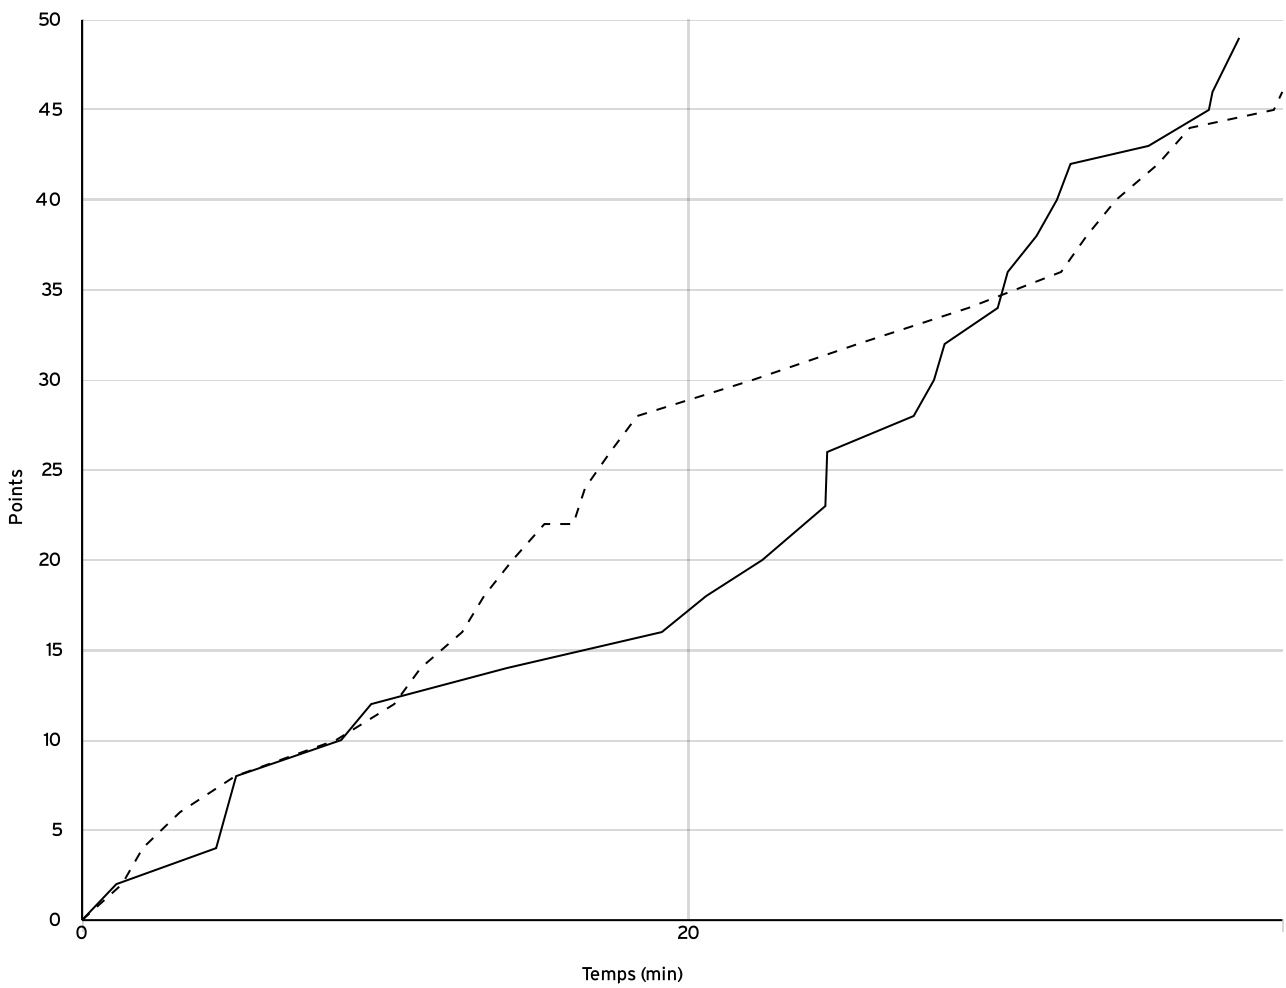

Départemental féminin U18 - Division 2 - Phase 2 DFU18-2-P2	Rencontre N° 296	Date 12/03/23	Heure 13:30	Lieu FRESNAY-SUR-SARTHE
	Poule A	1 ^{er} arbitre BENEULT C	2 ^e arbitre AUBRY E	3 ^e arbitre

DONNÉES ET RATIOS

Données	LOCAUX	VISITEURS
Avantage maximum	6	14
Série maximum	8	10
Points du banc	0	4
Égalités		6
Durée de l'avantage	02:23	08:33

PROGRESSION DU SCORE

LOCAUX

VISITEURS