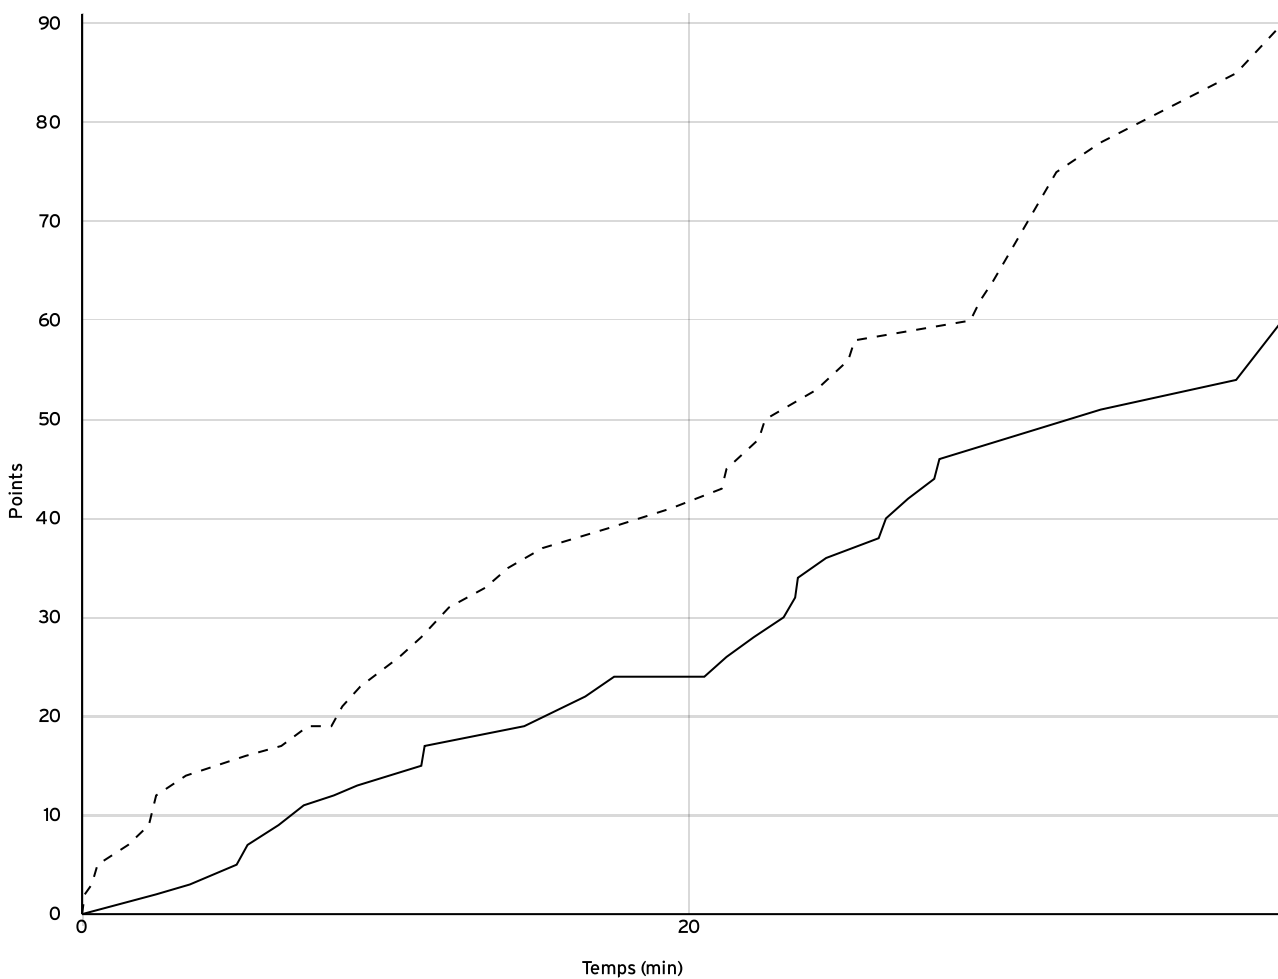

VISITEURS

| N° Maillot | NOM Prénom | 5 de départ | Tps de jeu | Nb Pts Marqués | Nb Tirs Réussis | 3 Pts Réussis | 2 Int Réussis | 2 Ext Réussis | LF Réussis | Ftes Com | |
|---------------------|--------------------|-------------|------------|----------------|-----------------|---------------|---------------|---------------|------------|----------|---|
| 4 | RONDEAU, Guillaume | × | 23:58 | 4 | 1 | 1 | 0 | 0 | 1 | 2 | |
| 5 | DURIEZ, Dylan | × | 28:21 | 13 | 5 | 0 | 4 | 1 | 3 | 0 | |
| 6 | CHAMMAS, Arthur | × | 20:58 | 16 | 6 | 2 | 3 | 1 | 2 | 4 | |
| 7 | JARRY, Ylian | | 22:17 | 10 | 5 | 0 | 3 | 2 | 0 | 2 | |
| 8 | BECHET, Erwan | × | 15:43 | 4 | 2 | 0 | 2 | 0 | 0 | 1 | |
| 9 | SIFER, Elias | | 17:13 | 12 | 3 | 0 | 3 | 0 | 6 | 0 | |
| 10 | DELEAGE, Arnaud | × | 17:18 | 16 | 8 | 0 | 2 | 6 | 0 | 2 | |
| 11 | LECOMTE, Antoine | | 11:39 | 2 | 1 | 0 | 1 | 0 | 0 | 1 | |
| 12 | ROBLIN, Antonin | | 13:45 | 5 | 2 | 1 | 1 | 0 | 0 | 3 | |
| 13 | ROBLIN, Alan | | 24:42 | 8 | 3 | 2 | 0 | 1 | 0 | 1 | |
| | | | | | | | | | | | |
| | | | | | | | | | | | |
| Total Équipe | | | 195:54 | 90 | 36 | 6 | 19 | 11 | 12 | 16 | |
| Total Banc | | | | | 37 | 14 | 3 | 8 | 3 | 6 | 7 |
| Total 5 de Départ | | | | | 53 | 22 | 3 | 11 | 8 | 6 | 9 |
| Total 1ère Mi-temps | | | | | 41 | 0 | 0 | 0 | 0 | 0 | 9 |
| Total 2ème Mi-temps | | | | | 49 | 0 | 0 | 0 | 0 | 0 | 7 |
| Total Prolongation | | | | | 0 | 0 | 0 | 0 | 0 | 0 | 0 |
| Entraîneur | | undefined | | | | | | | | 0 | |

Départementale
masculine seniors
- Division 3
DM3

Rencontre N° 301 Date 09/10/22 Heure 14:00 Lieu NEUVILLE-SUR-SARTHE
Poule B 1^{er} arbitre ROYER L 2^e arbitre GOURDIN M 3^e arbitre

DONNÉES ET RATIOS

| Données | LOCAUX | VISITEURS |
|---------------------|--------|-----------|
| Avantage maximum | 0 | 33 |
| Série maximum | 10 | 18 |
| Points du banc | 21 | 37 |
| Égalités | | 0 |
| Durée de l'avantage | 00:00 | 10:33 |

PROGRESSION DU SCORE

LOCAUX

VISITEURS