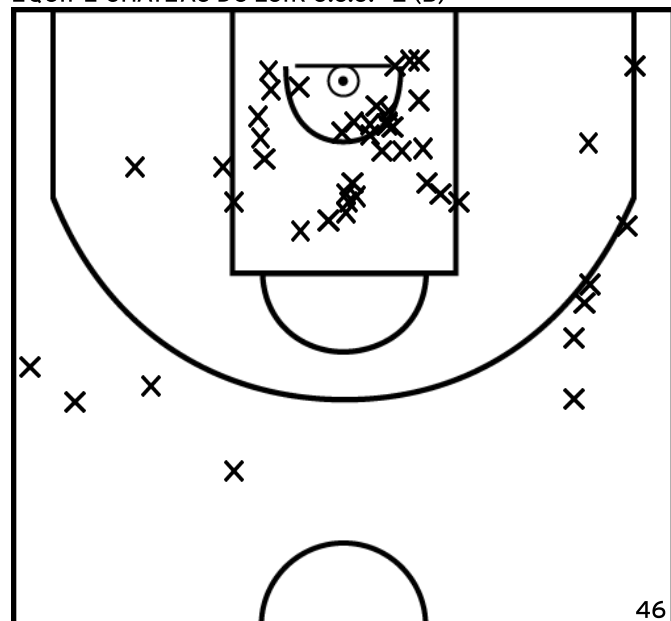

Arbitre: LEGROS L

RODRIGUES INACIO L. - FRESNAY /SARTHE - 2 (A)

PÉRIODE 1

PÉRIODE 3

PROLONGATIONS

PÉRIODE 2

PÉRIODE 4

ÉQUIPE CHATEAU DU LOIR C.O.C. - 2 (B)