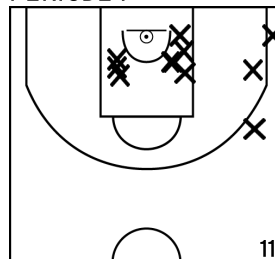

Rencontre: 684 Date: 27/04/25 Heure: 14:30

Arbitre: LEGROS L

PÉRIODE 1