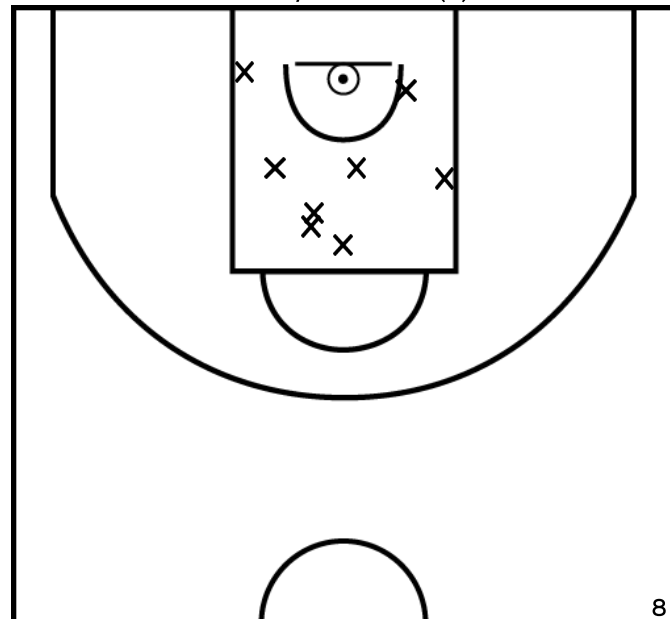

LESELLIER A. - FRESNAY /SARTHE - 2 (A)