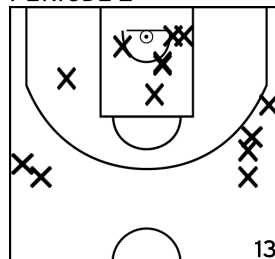

PÉRIODE 1

PÉRIODE 3

PROLONGATIONS

PÉRIODE 2

PÉRIODE 4

Rencontre: 684 Date: 27/04/25 Heure: 14:30

Arbitre: LEGROS L

SUBIT S. - CHATEAU DU LOIR C.O.C. - 2 (B)