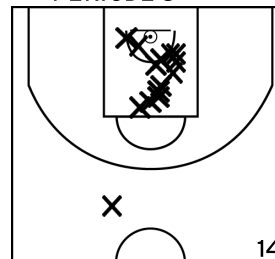

Rencontre: 684 Date: 27/04/25 Heure: 14:30

Arbitre: LEGROS L

PÉRIODE 3