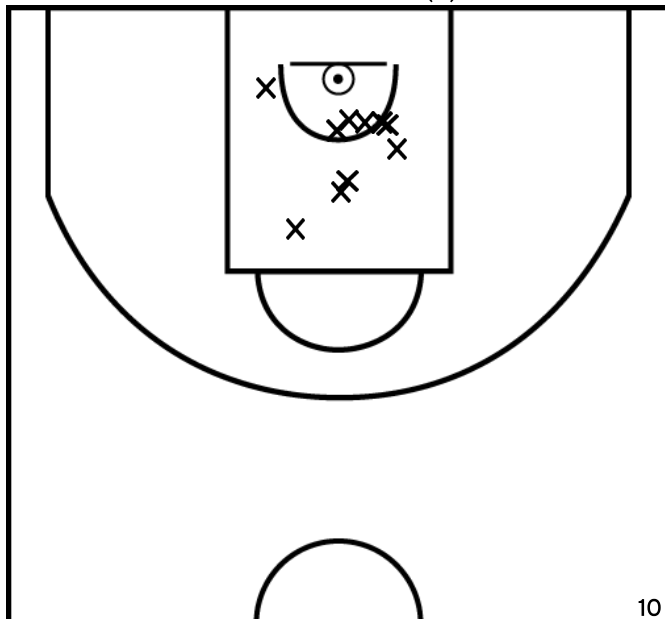

AKO'O Y. - CHATEAU DU LOIR C.O.C. - 2 (B)