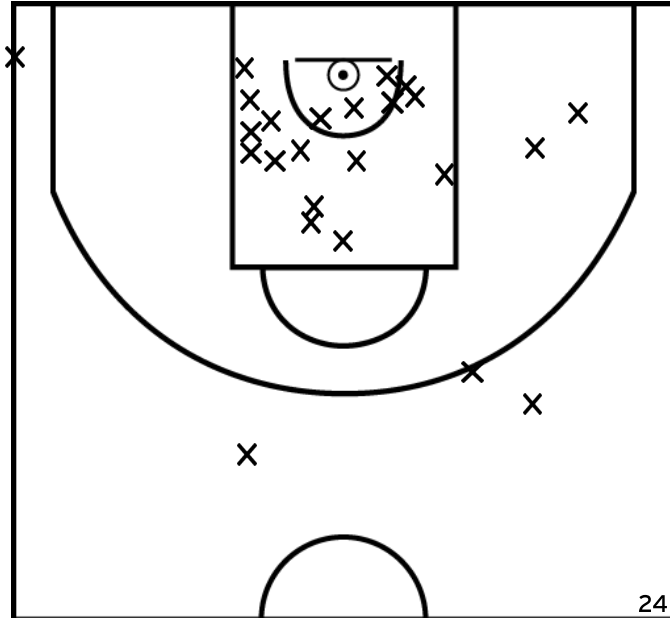

Rencontre: 684 Date: 27/04/25 Heure: 14:30

Arbitre: LEGROS L

ÉQUIPE FRESNAY /SARTHE - 2 (A)

PÉRIODE 1

PÉRIODE 3

PROLONGATIONS

PÉRIODE 2

PÉRIODE 4